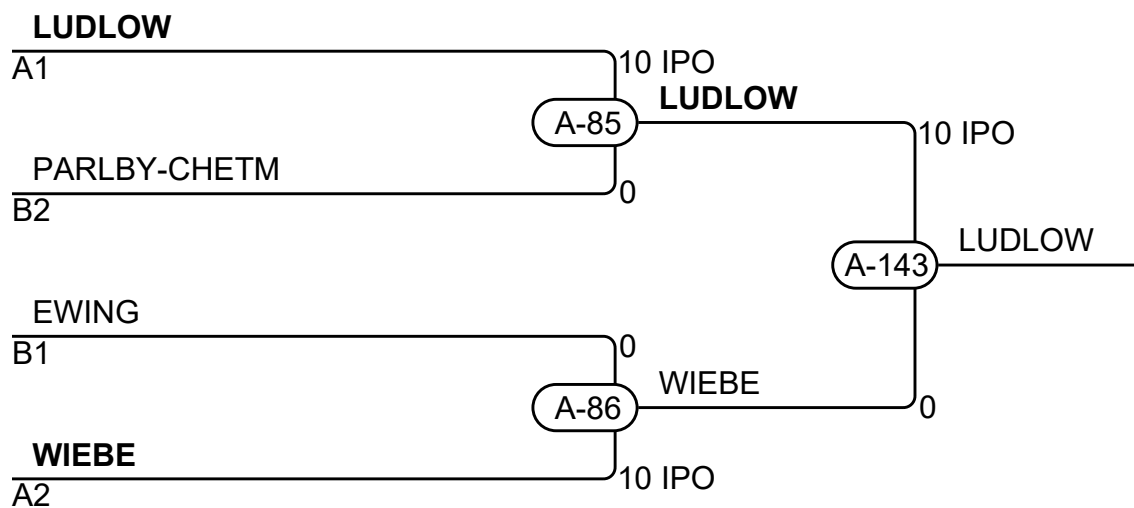

M-66kg

Competitors A

#	Name	Club	1	2	3	Wins	Pts	Pos
1	Elijah LUDLOW	6	XX	10	10	2	20	1
2	Nathan MATT	4		XX		0	0	3
3	Gabe WIEBE	3		10	XX	1	10	2

Pool A

Match	White	Blue	Result	Time	Code
A-56	Elijah LUDLOW 1 2	Nathan MATT	10 - 0	0:03	IPO
A-64	Elijah LUDLOW 1 3	Gabe WIEBE	10 - 0	0:06	IPO
A-72	Nathan MATT 2 3	Gabe WIEBE	0 - 10	0:00	IPO

Competitors B

#	Name	Club	4	5	6	Wins	Pts	Pos
4	Josiah EWING	3	XX	10	10	2	20	1
5	Hayden PARLBY-CHETMAN	2		XX	10	1	10	2
6	Gavin VOLLMERS	5			XX	0	0	3

Pool B

Match	White	Blue	Result	Time	Code
A-60	Josiah EWING 4 5	Hayden PARLBY-CHETMAN	10 - 0	2:00	IPO
A-68	Josiah EWING 4 6	Gavin VOLLMERS	10 - 0	2:59	WIP
A-76	Hayden PARLBY-CHETMAN 5 6	Gavin VOLLMERS	10 - 0	0:44	IPO

Results

Pos	Name
1	Elijah LUDLOW, 6
2	Gabe WIEBE, 3
3	Hayden PARLBY-CHETMAN, 2
3	Josiah EWING, 3