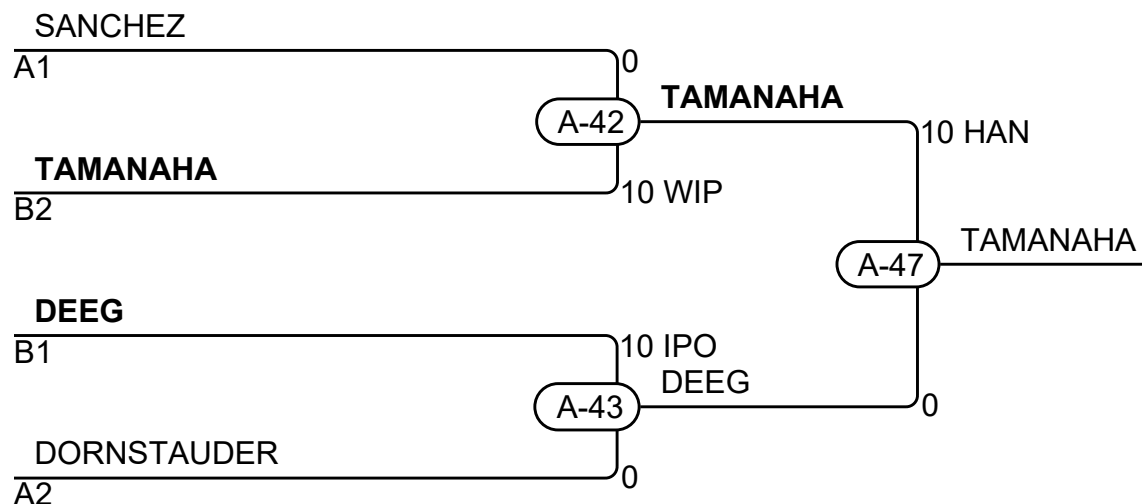

U16 Female -57kg

Competitors/Compétiteurs A

#	Name/Nom	Grade	Club	1	2	3	4	W/G	Pts	Pos
1	DORNSTAUDER Anna	Green/Blue	University Of Regina Jud	XX	10		10	2	20	2
2	PARSONS Brynn	Green	Kokushikai		XX			0	0	4
3	SANCHEZ Katalina	Brown	Kawasaki	10	10	XX	10	3	30	1
4	HEBER Camila	Blue	Tokugawa		10		XX	1	10	3

Pool A

Match	White/Blanc	Blue/Bleu	Res/Rés	Tim/Tmp	Code
A-12	DORNSTAUDER Anna	1 2 PARSONS Brynn	10 - 0	0:05	IPO
A-13	SANCHEZ Katalina	3 4 HEBER Camila	10 - 0	0:45	IPO
A-26	DORNSTAUDER Anna	1 3 SANCHEZ Katalina	0 - 10	1:31	IPO
A-27	PARSONS Brynn	2 4 HEBER Camila	0 - 10	1:14	IPO
A-35	DORNSTAUDER Anna	1 4 HEBER Camila	10 - 0	0:00	FUS
A-36	PARSONS Brynn	2 3 SANCHEZ Katalina	0 - 10	0:38	IPO

Competitors/Compétiteurs B

#	Name/Nom	Grade	Club	5	6	7	W/G	Pts	Pos
5	TOMPKINS Presley	Blue	Lethbridge	XX			0	0	3
6	TAMANAHA Waverly	Brown	Nanka Judo	10	XX		1	10	2
7	DEEG Annaka	Blue	Tokugawa	10	10	XX	2	20	1

Pool B

Match	White/Blanc	Blue/Bleu	Res/Rés	Tim/Tmp	Code
A-14	TOMPKINS Presley	5 6 TAMANAHA Waverly	0 - 10	0:45	WIP
A-28	TOMPKINS Presley	5 7 DEEG Annaka	0 - 10	1:20	WIP
A-37	TAMANAHA Waverly	6 7 DEEG Annaka	0 - 10	2:58	HAN

Results/Résultats

Pos	Name/Nom
1	TAMANAHA Waverly, Nanka Judo
2	DEEG Annaka, Tokugawa
3	SANCHEZ Katalina, Kawasaki
3	DORNSTAUDER Anna, University Of Regina Judo